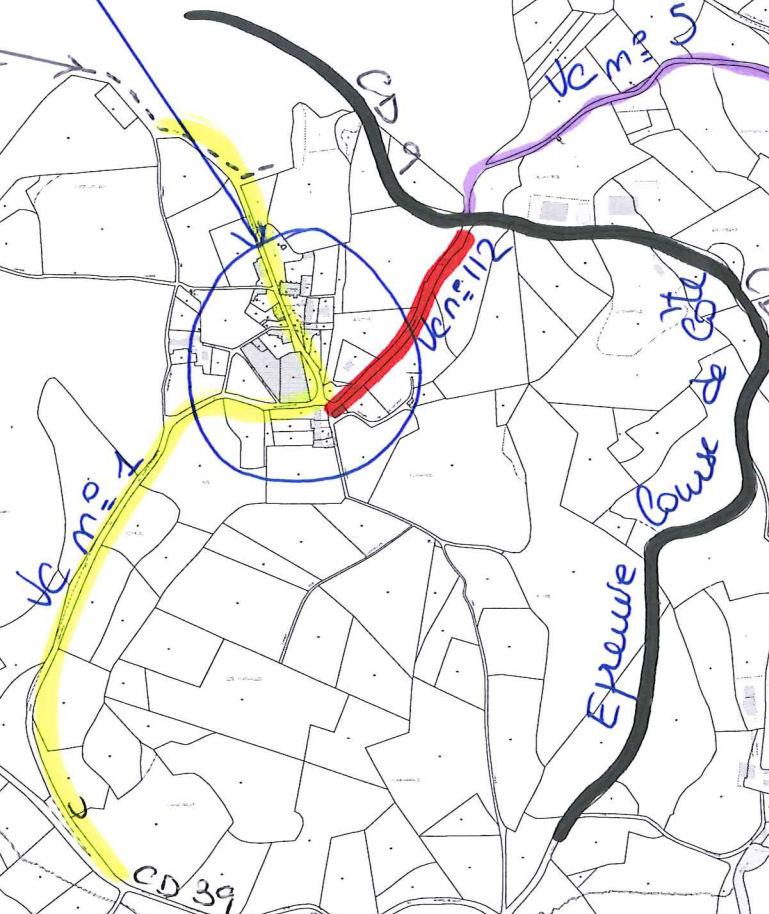

Bourg de St-Silvain

limite de Bellegarde Em Poche

Village de
chez Auzave

| | |
|--------------|-------------------------------------|
| Titre | Arrêté n° 512015 |
| Imprimé par | Commune de SAINT-SILVAIN-BELLEGARDE |
| Echelle | 1/10000 |
| Commentaires | |

Article n° 1 Article n° 3 Article n° 2